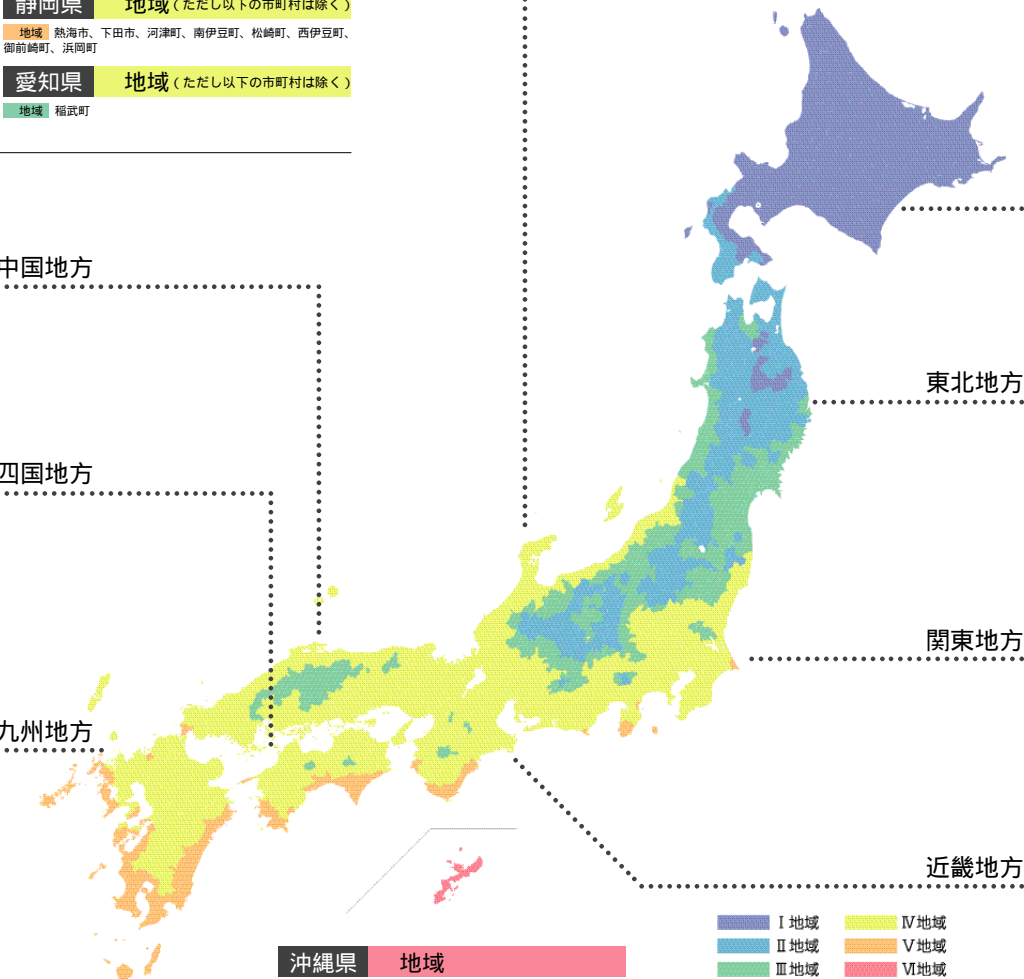

地域 須坂市、小諸市、伊那市、駒ヶ根市、中野市、大町市、飯山市、茅野市、塩尻市、更埴市、佐久市、白田町、佐久町、小海町、川上村、南牧村、南相木村、北相木村、八千穂村、軽井沢町、望月町、御代田町、立科町、浅科村、北御牧村、長門町、東部町、真田町、武石村、和田村、富士見町、原村、高遠町、辰野町、箕輪町、南箕輪村、喜田村、浪合村、平谷村、下條村、木曾福島町、上松町、榑川村、木沼村、白森村、麗田村、三岳村、渡田町、山形村、朝日村、奈川村、安曇村、埴川村、池田町、松川村、八坂村、美麻村、白鳥村、小谷村、小布施町、高山村、山ノ内町、木曾平村、野沢温泉村、豊野町、信濃町、牟礼村、三水村、戸隠村、鬼無里村

山梨県 地域(ただし以下の市町村は除く)

地域 富士吉田市、小淵沢町、西桂村、忍野村、山中湖村、河口湖町
地域 都留市、三富村、芦川村、須玉町、高根町、長坂町、上九一色村、大泉村、白洲町、武川村、勝山村、足和田村、鳴沢村、小菅村、丹波山村

岡山県 地域(ただし以下の市町村は除く)

地域 新見市、北房町、備中町、大佐町、神郷町、哲多町、哲西町、勝山町、湯原町、美甘村、新庄村、川上村、八束村、中和村、富村、奥津町、上高原本村、阿波村

広島県 地域(ただし以下の市町村は除く)

地域 庄原市、佐伯町、吉和村、簡賀村、戸河内町、芸北町、大朝町、千代田町、八千代町、美土里町、高宮町、甲山町、世羅町、油木町、神石町、豊松村、三和町(神石郡)上下町、総瀬町、八奴町、君田村、布野村、作木村、吉舎町、三良坂町、西城町、東城町、口和町、高野町、比和町

香川県 地域

地域 由岐町、日和佐町、牟岐町、海南町、海部町、穴喰町

愛媛県 地域(ただし以下の市町村は除く)

地域 瀬戸町、三崎町、津島町、内海村、御荘町、城辺町、一木松町、西海町

佐賀県 地域

宮崎県 地域(ただし以下の市町村は除く)

地域 都城市、小林市、えびの市、山田町、高崎町、高原町、須木村、西米良村、南郷村、西郷村、北郷村、北方町、諸塚村、椎葉村、高千穂町、日之影町、五ヶ瀬町

鹿児島県 地域(ただし以下の市町村は除く)

地域 大口市、宮之城町、鶴田町、薩摩町、菱刈町、横川町、栗野町、吉松町、牧園町、霧島町、大隅町、財部町、末吉町

福井県 地域(ただし以下の市町村は除く)

地域 和泉村

岐阜県 地域(ただし以下の市町村は除く)

地域 高山市、丹生川村、清見村、荘川村、白川村、宮村、久々野町、朝日村、高根村、古川町、国府町、河合村、上宝村
地域 八幡町、大和町、白鳥町、高鷲村、明宝村、和良村、東白川村、坂下町、川上村、付知町、福岡町、蛭川村、串原村、加子母村、上矢作町、萩原町、小坂町、下呂町、馬瀬村、宮川村、神岡町

静岡県 地域(ただし以下の市町村は除く)

地域 熱海市、下田市、河津町、南伊豆町、松崎町、西伊豆町、御前崎町、浜岡町

愛知県 地域(ただし以下の市町村は除く)

地域 稲武町

中部地方

中国地方

四国地方

九州地方

北海道 地域(ただし以下の市町村は除く)

地域 函館市、松前町、福島町、知内町、木古内町、江差町、上ノ国町、乙部町、熊石町、厚沢部町、大成町、北檜山町、島牧村、寿都町

青森県 地域(ただし以下の市町村は除く)

地域 七戸町、十和田湖町、田子町
地域 青森市、深浦町、岩崎村

秋田県 地域(ただし以下の市町村は除く)

地域 秋田市、能代市、本荘市、男鹿市、八森町、山本町、八竜町、峰浜村、昭和町、飯田川町、天王町、若美町、大湯村、雄和町、仁賀保町、金浦町、象潟町、矢島町、岩城町、由利町、西目町、烏海町、大内町

栃木県 地域(ただし以下の市町村は除く)

地域 日光市、足尾町、栗山村、藤原町、塩原町
地域 宇都宮市、足利市、栃木市、住野市、鹿沼市、小山市、真岡市、上三川町、南河内町、上河内町、河内町、西方町、粟野町、二宮町、益子町、茂木町、市貝町、芳賀町、壬生町、石橋町、国分寺町、野木町、大平町、藤岡町、岩舟町、都賀町、氏家町、高根沢町、南那須町、烏山町、田沼町、葛生町

茨城県 地域(ただし以下の市町村は除く)

地域 石岡市、下館市、小川町、美野里町、若間町、岩瀬町、美和村、大子町、八郷町、千代田町、新治村、明野町、真壁町、大和村、盛和町
地域 波崎町

三重県 地域(ただし以下の市町村は除く)

地域 尾鷲市、熊野市、御浜町、紀宝町、難波村

滋賀県 地域

京都府 地域

岩手県 地域(ただし以下の市町村は除く)

地域 葛巻町、岩手町、西根町、松尾村、潘田町、沢内村、山形村、安代町
地域 岩手市、大船渡市、一関市、釜石市、花巻市、平泉町、陸前高田市、大東町、三陸町、田老町

山形県 地域(ただし以下の市町村は除く)

地域 米沢市、新庄市、寒川市、長井市、尾花沢市、南陽市、河北町、西川町、朝日町、大江町、大石田町、全山町、最上町、舟形町、真室川町、大蔵村、鮭川町、戸沢村、高畠町、川西町、小国町、白鷹町、飯盛町、朝日村

群馬県 地域(ただし以下の市町村は除く)

地域 長野原町、嬬恋村、草津町、六合村、白沢村、利根村、片品村、川場村、水上町
地域 沼田市、赤城村、黒保根村、東村(勢多郡) 小野上村、倉瀬村、万場町、中里村、上野村、下仁田町、南牧村、松井田町、中之条町、吾妻町、東村(吾妻郡) 高山村、月夜野町、新治村、昭和村

埼玉県 地域(ただし以下の市町村は除く)

地域 両神村、大滝村

大阪府 地域

兵庫県 地域(ただし以下の市町村は除く)

地域 村岡町、美方町、閑宮町

奈良県 地域(ただし以下の市町村は除く)

地域 生駒市、都祁村、平群町、室生村、野迫川村、大塔村

宮城県 地域(ただし以下の市町村は除く)

地域 栗駒町、一迫町、鷺沢町、花山村

福島県 地域(ただし以下の市町村は除く)

地域 喜多市、大玉村、長沼町、天栄村、田島町、下郷町、鏡岩村、楳枝坂村、伊南村、南郷村、只見町、猪苗加納村、北塩原村、山都町、西会津町、高郷村、磐梯町、猪苗代町、河東町、三島町、金山町、昭和村、矢吹町、大信村、平田村、小野町、滝根町、大越町、常葉町、船引町、川内村、飯盛村

千葉県 地域(ただし以下の市町村は除く)

地域 鏡子市

東京都 地域(ただし以下の市町村は除く)

地域 奥多摩町

神奈川県 地域

地域 大島町、利島村、新島村、神津島村、三宅村、御蔵島村、八丈町、青ヶ島村、小笠原村

和歌山県 地域(ただし以下の市町村は除く)

地域 高野町、花園村
地域 御坊市、新宮市、広川町、美浜町、日高町、由良町、白浜町、白置川町、すさみ町、串本町、那智勝浦町、太地町、古座町、古座川町